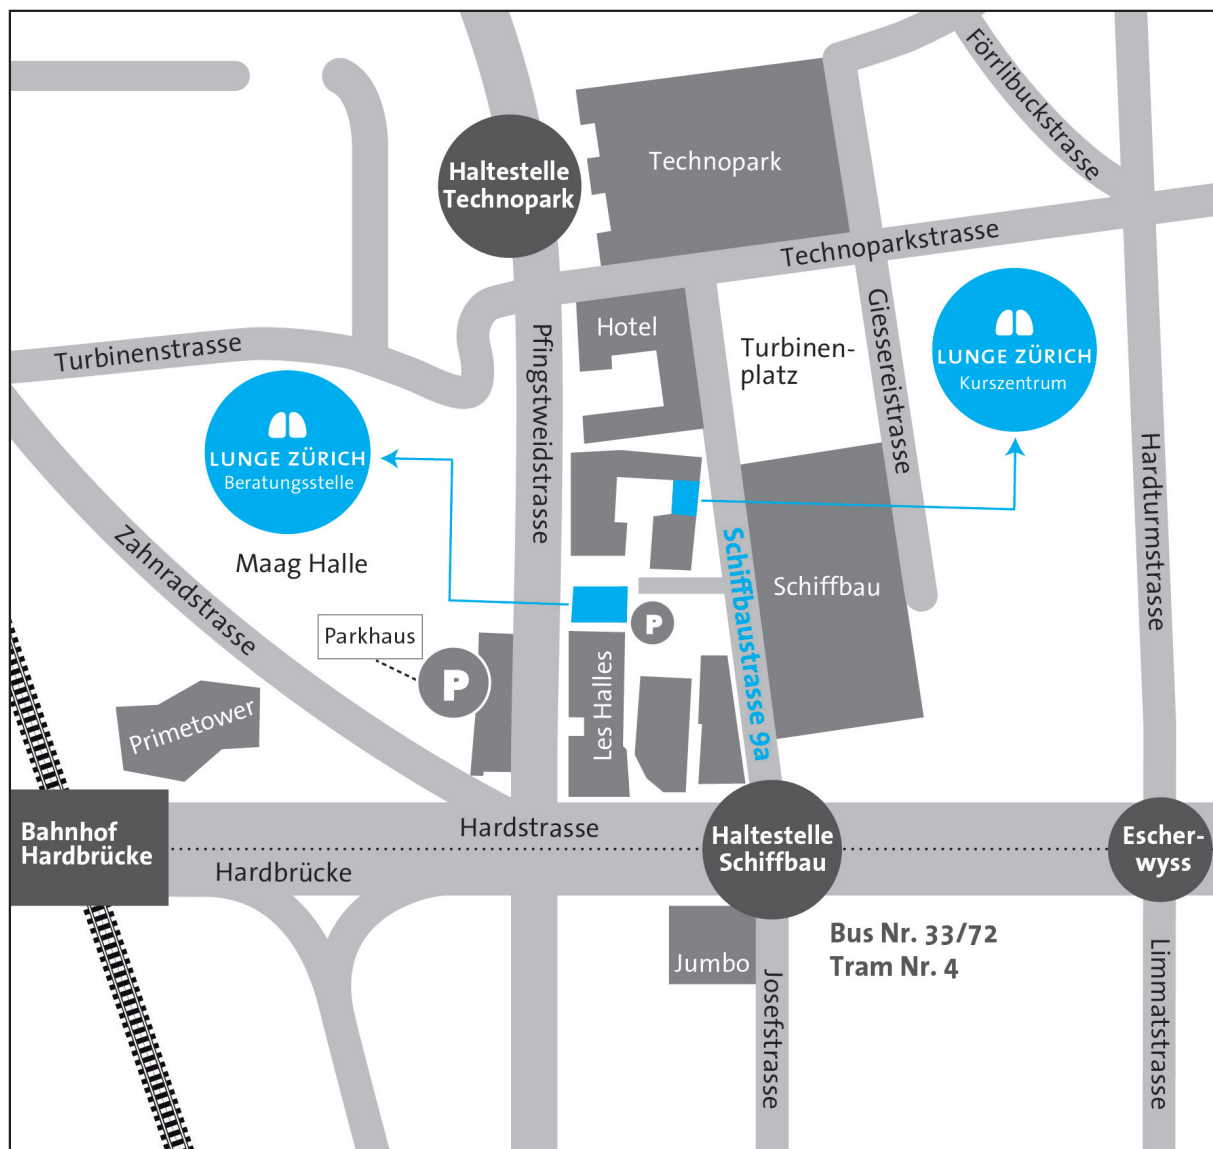

# Kurszentrum Zürich Schiffbaustrasse 9a

## So finden Sie uns.

Das Kurszentrum von LUNGE ZÜRICH befindet sich nur wenige Gehminuten von der Beratungsstelle an der Pflingstweidstrasse. Patienten und Besucher können die zwei kostenlosen Parkplätze vor der Beratungsstelle benutzen.