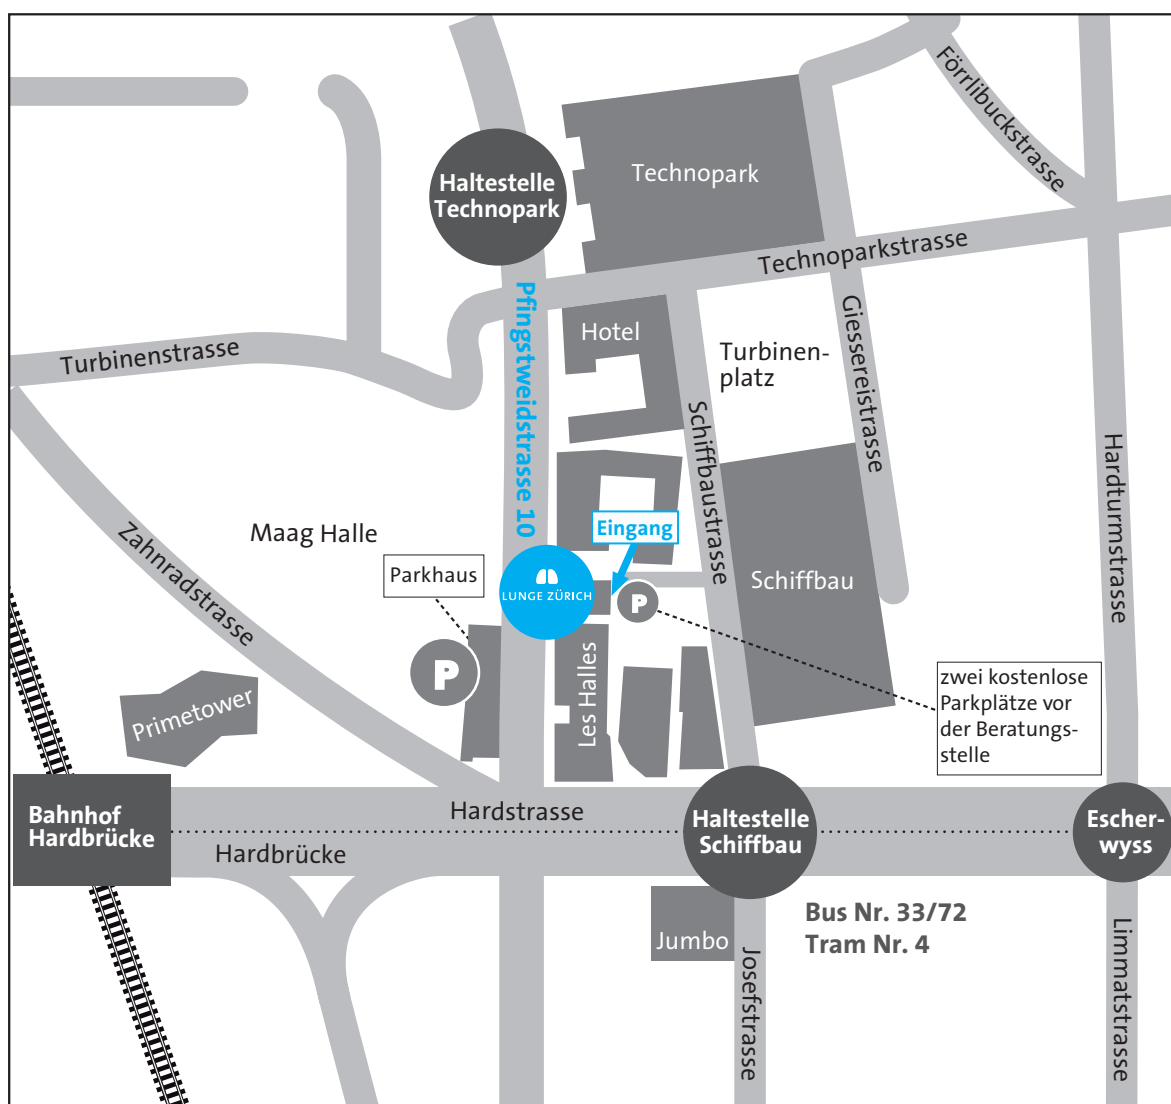

## So finden Sie uns.

Der Eingang zur Beratungsstelle liegt an der Schiffbaustrasse. Es wird empfohlen, über «Schiffbaustrasse 6» anzureisen. Vom Bahnhof Hardbrücke sind es etwa 350 m (ca. 5 min) und von der Haltestelle Schiffbau etwa 170 m (ca. 2 min) zu Fuss bis zur Beratungsstelle.